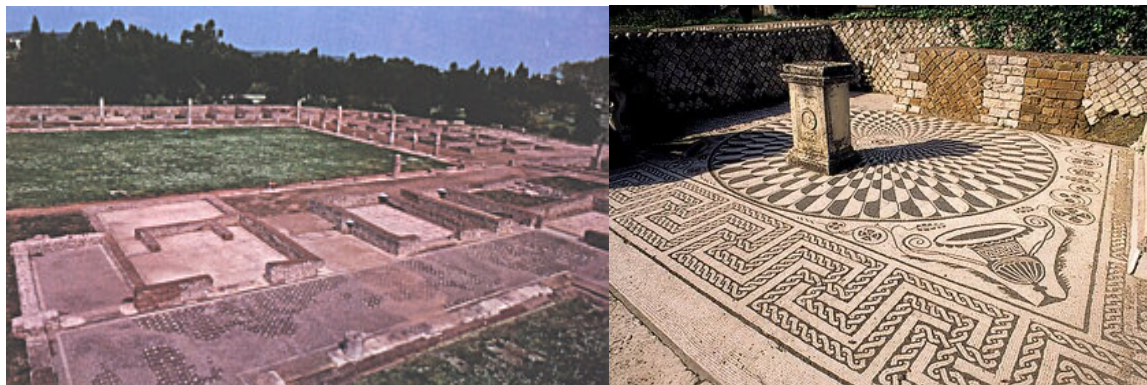

Touring Club Italiano

INIZIATIVE DEL CORPO CONSOLARE DEL LAZIO
IN COLLABORAZIONE CON IL PUNTO TOURING DI ROMA
A CURA DELL'ASSOCIAZIONE TEVERENOIR

DOMENICA 23 SETTEMBRE 2018

La villa dei Volusi

*** visita con permesso speciale ***

(Console organizzatore: Dr Antonello Ghera)

La **villa dei Volusi** apparteneva ai *Volusii Saturnini*, potente famiglia Senatoria. La villa fu fatta edificare dal pretore Quinto Volusio nel 50 a.C., per subire successivi ampliamenti e modifiche da parte dei figli. Probabilmente la famiglia cadde in disgrazia durante le persecuzioni antisensorie di Domiziano.

La villa presenta due nuclei: uno centrale o signorile ed un altro comprendente gli ambienti servili. Giunta fino a noi ben conservata, inizialmente ebbe l'aspetto di una lussuosa abitazione di campagna, che si trasformò successivamente in un vasto complesso rurale con numerosi schiavi per la lavorazione della terra. Molti ambienti si presentano pavimentati con mosaici policromi; altri in bianco e nero.

In quella zona, nel periodo imperiale, sorsero numerosi latifondi e molte furono le ville, come quella dei *Volusii*, che vi furono erette anche allo scopo di accogliere i nobili proprietari in fuga dalle città.